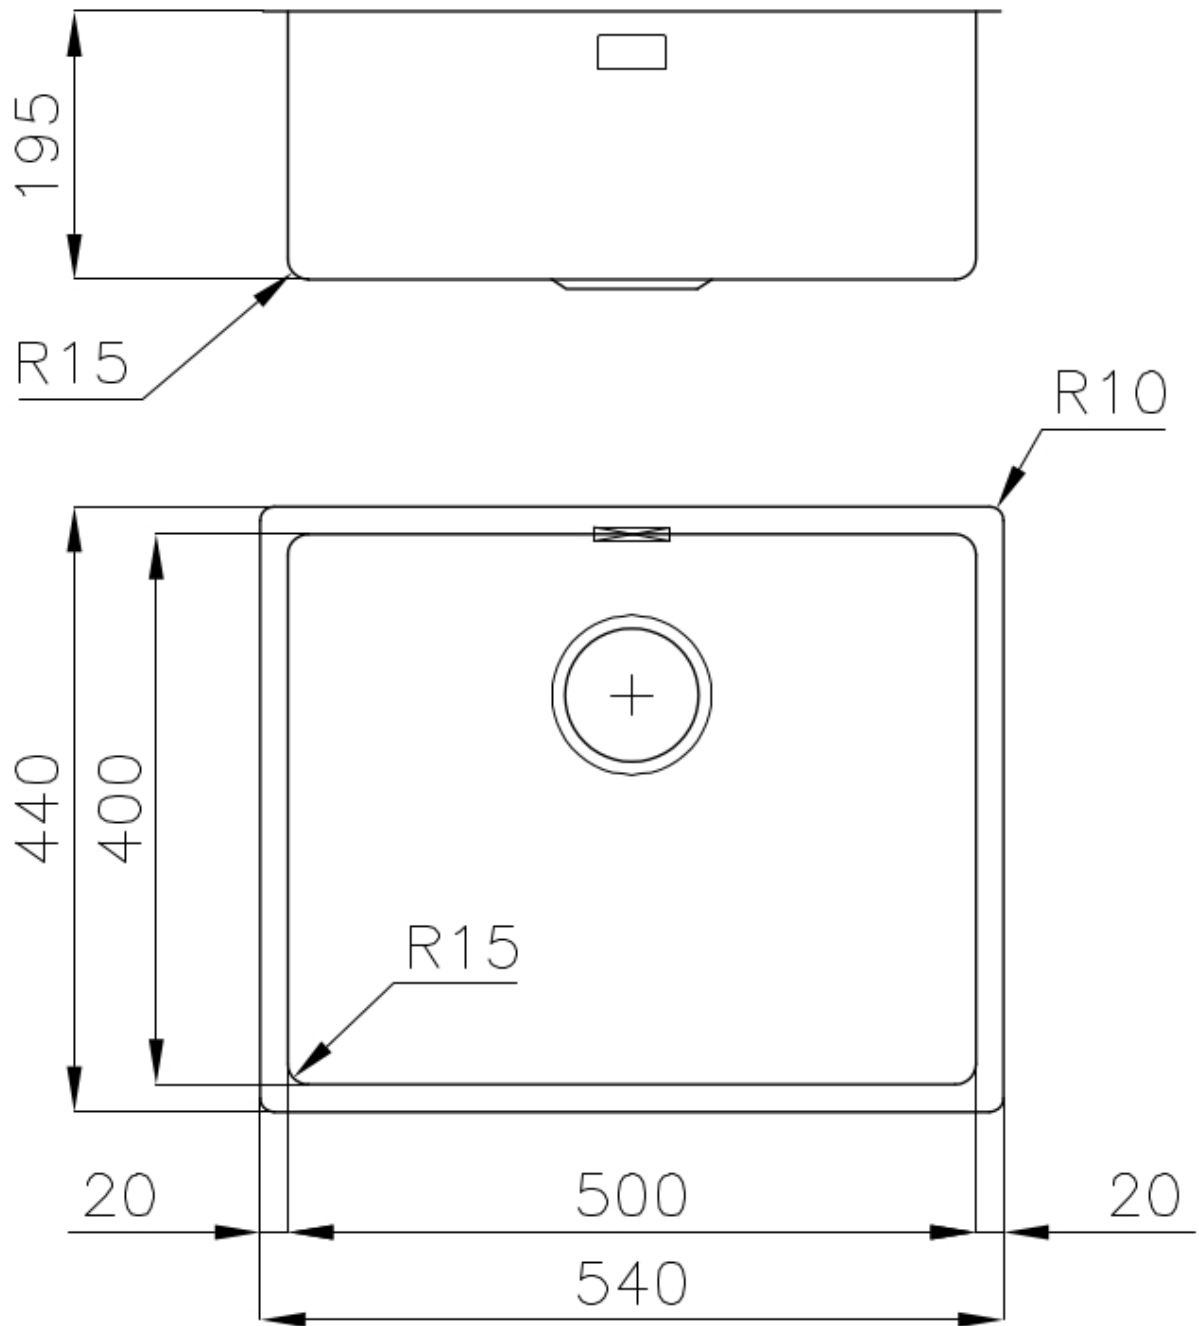

TROPPO PIENO PERIMETRALE

Il troppo/pieno è una sicurezza sempre presente sui lavelli Foster che impedisce il traboccare dell'acqua dalla vasca in caso di dimenticanze. La soluzione a scarico perimetrale migliora l'estetica grazie alla forma squadrata ed essenziale.

VASCA A RAGGIO STRETTO

Vasche con forme squadrate dal design moderno e con aumentata capienza. Per un'estetica minimal coniugata con la massima praticità.

DETTAGLI

Bordo Installazione

Sottotop

Colorazione

Copper

Finitura	PVD
Materiale	Acciaio inox AISI 304
Texture	Fumé
Base	60 cm
Dimensioni	540 x 440 mm
Dotazioni standard	Ganci di fissaggio, guarnizione, piletta, troppo-pieno e sifone, Imballo in scatola
Fori Mixer	Nessun foro di serie
Foro incasso	Vedi scheda tecnica
Gocciolatoio	No
Larghezza	54 cm
Misura vasca	500 x 400 mm
Numero vasche	1 vasca
Piletta	Piletta 3,5"

DATI TECNICI

Cut out size
Dimensioni per foratura top

GALLERIA FOTOGRAFICA

ACCESSORI OPZIONALI

Cestello bianco
8612 100

Cestello inox
8612 000

Cestello portapiatti inox
8100 303
* solo in abbinamento con l'accessorio
8644 101