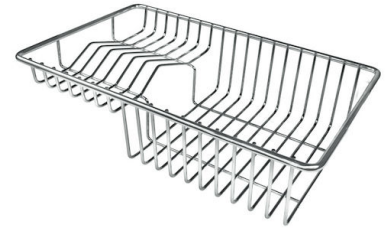

VASCA A RAGGIO STRETTO

Vasche con forme squadrate dal design moderno e con aumentata capienza. Per un'estetica minimal coniugata con la massima praticità.

DETTAGLI

Bordo Installazione

Sottotop

Colorazione

Copper

Finitura	PVD
Materiale	Acciaio inox AISI 304
Texture	Fumé
Base	60 cm
Dimensioni	540 x 440 mm
Dotazioni standard	Ganci di fissaggio, guarnizione, piletta, troppo-pieno e sifone, Imballo in scatola
Fori Mixer	Nessun foro di serie
Foro incasso	Vedi scheda tecnica
Gocciolatoio	No
Larghezza	54 cm
Misura vasca	500 x 400 mm
Numero vasche	1 vasca
Piletta	Piletta 3,5"

DATI TECNICI

Cut out size
Dimensioni per foratura top

GALLERIA FOTOGRAFICA

ACCESSORI OPZIONALI

Cestello bianco
8612 100

Cestello inox
8612 000

Cestello portapiatti inox
8100 303
* solo in abbinamento con l'accessorio
8644 101

Griglia portapiatti inox
8100 154

Tagliere in cristallo
8631 300

Tagliere in HPDE
8657 001

Tagliere Twin in HDPE
8644 101

Vaschetta bianca
8153 100

Cestello portapiatti inox
8100 201

**Kit grattugia con supporto per
anello e vassoio di raccolta alimenti**