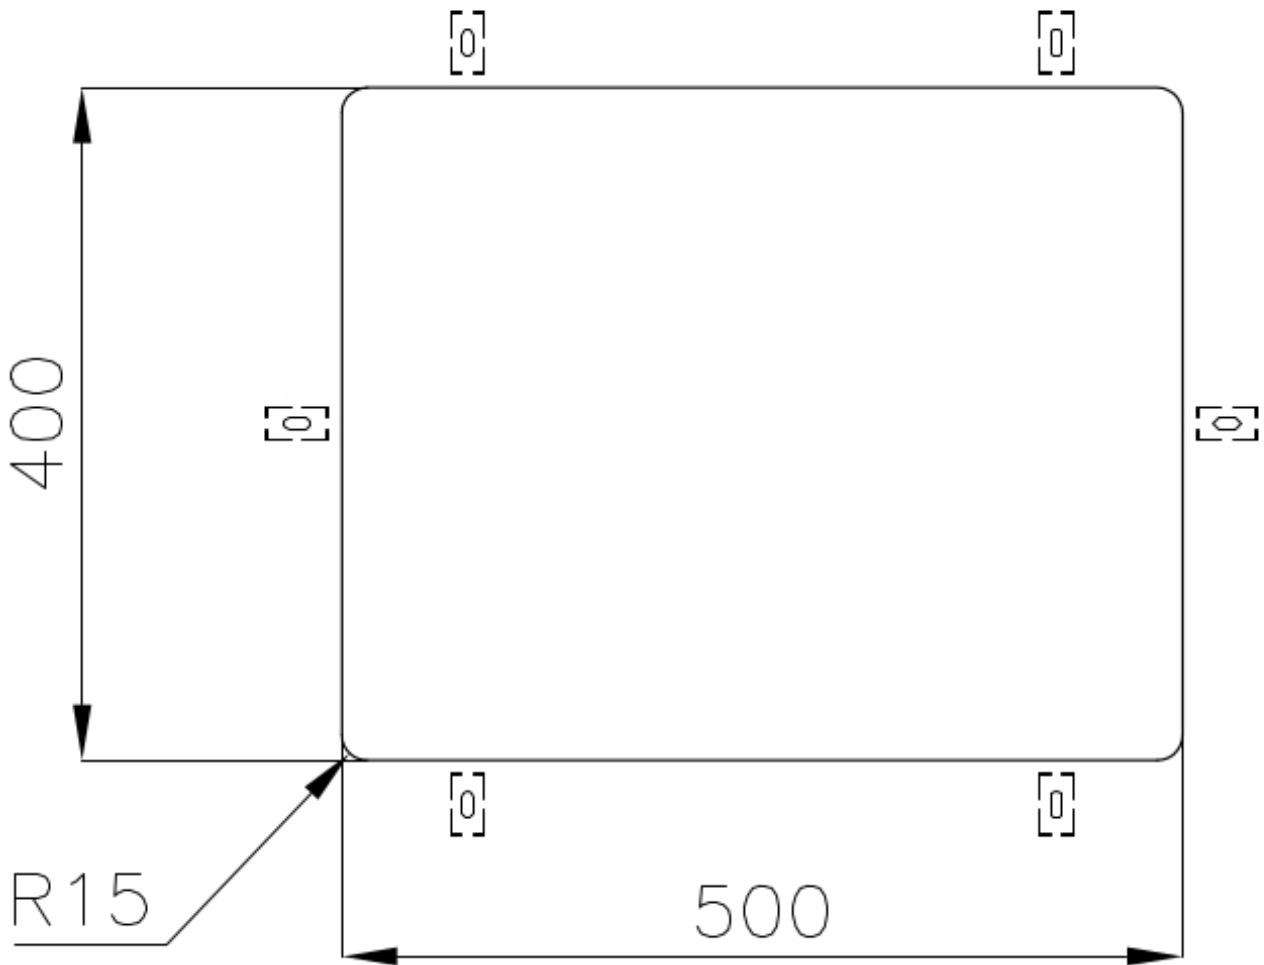

Cut out size
Dimensioni per foratura top

GALLERIA FOTOGRAFICA